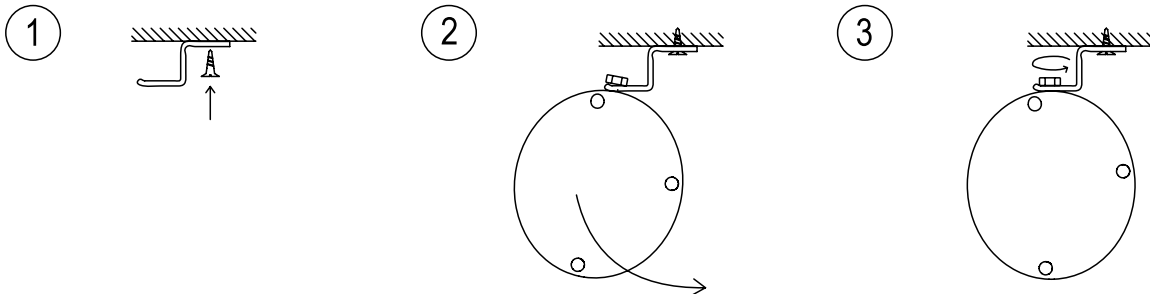

LITE MANUAL SCREEN (LMS)

OPERATION GUIDE/BRUKSANVISNING/GEBRAUCHSANWEISUNG/GEBRUIKSAANWIJZING/KÄYTTÖOHJEET

MOUNTING / MONTERING / MONTAGE / MONTAGE / ASENNU

CEILING / TAK / DACH / PLAFOND / KATTO

WALL / VÄGG / WAND / MUUR / SEINÄ

USE / ANVÄRANDE / ANWENDEN / HET GEBRUIK / KÄYTTÖ

Pull down and then retract with control.
 Drag ned duken och återför den kontrollerat.
 Herunter ziehen und wieder kontrolliert einrasten.
 Trek het scherm naar beneden en laat het voorzichtig oprollen.
 Vedä kangas alas ja palauta se hallitusti.