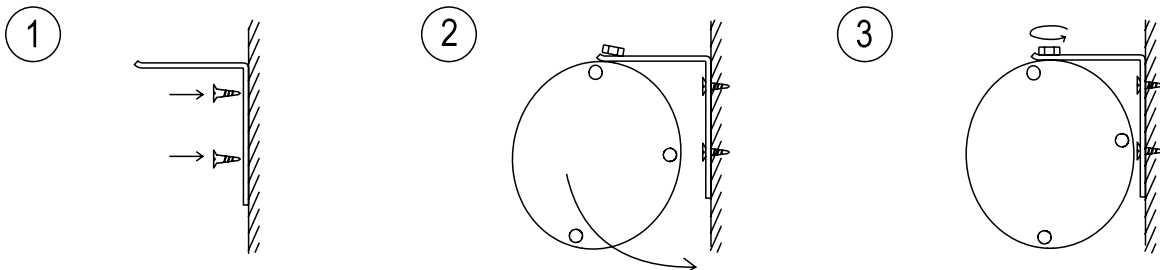

LITE MANUAL SCREEN (LMS)

OPERATION GUIDE/BRUKSANVISNING/GEBRAUCHSANWEISUNG/GEBRUIKSAANWIJZING/KÄYTTÖOHJEET

MOUNTING / MONTERING / MONTAGE / MONTAGE / ASENNU

CEILING / TAK / DACH / PLAFOND / KATTO

WALL / VÄGG / WAND / MUUR / SEINÄ

USE / ANVÄRANDE / ANWENDEN / HET GEBRUIK / KÄYTTÖ

Pull down and then retract with control.
 Drag ned duken och återför den kontrollerat.
 Herunter ziehen und wieder kontrolliert einrasten.
 Trek het scherm naar beneden en laat het voorzichtig oprollen.
 Vedä kangas alas ja palauta se hallitusti.