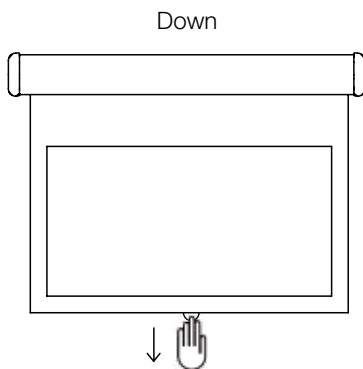

LITE MANUAL SCREEN (LMS)

OPERATION GUIDE/BRUKSANVISNING/GEBRAUCHSANWEISUNG/GEBRUIKSAANWIJZING/KÄYTTÖOHJEET

MOUNTING / MONTERING / MONTAGE / MONTAGE / ASENNU

CEILING / TAK / DACH / PLAFOND / KATTO

WALL / VÄGG / WAND / MUUR / SEINÄ

USE / ANVÄRANDE / ANWENDEN / HET GEBRUIK / KÄYTTÖ

Pull down and then retract with control.
 Drag ned duken och återför den kontrollerat.
 Herunter ziehen und wieder kontrolliert einrasten.
 Trek het scherm naar beneden en laat het voorzichtig oprollen.
 Vedä kangas alas ja palauta se hallitusti.