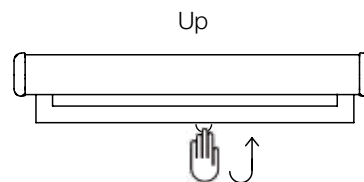

LITE MANUAL SCREEN (LMS)

OPERATION GUIDE/BRUKSANVISNING/GEBRAUCHSANWEISUNG/GEBRUIKSAANWIJZING/KÄYTTÖOHJEET

MOUNTING / MONTERING / MONTAGE / MONTAGE / ASENNU

CEILING / TAK / DACH / PLAFOND / KATTO

WALL / VÄGG / WAND / MUUR / SEINÄ

USE / ANVÄRANDE / ANWENDEN / HET GEBRUIK / KÄYTTÖ

Pull down and then retract with control.
 Drag ned duken och återför den kontrollerat.
 Herunter ziehen und wieder kontrolliert einrasten.
 Trek het scherm naar beneden en laat het voorzichtig oprollen.
 Vedä kangas alas ja palauta se hallitusti.