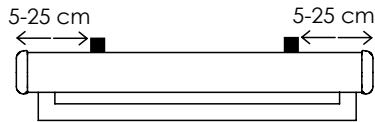

LITE MANUAL SCREEN (LMS)

OPERATION GUIDE/BRUKSANVISNING/GEBRAUCHSANWEISUNG/GEBRUIKSAANWIJZING/KÄYTTÖOHJEET

MOUNTING / MONTERING / MONTAGE / MONTAGE / ASENNU